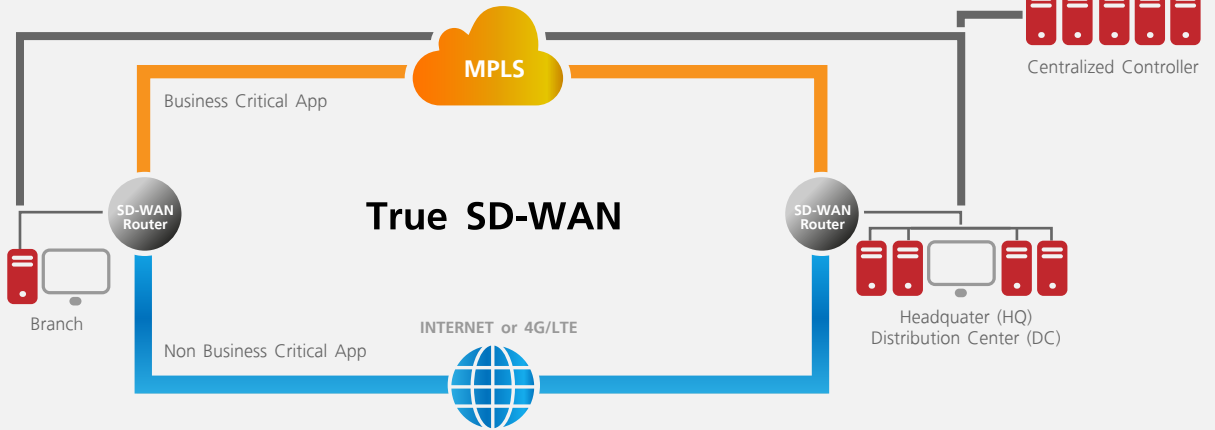

True SD-WAN

เชื่อมต่อทุกสาขาอย่างชาญฉลาด บริหารจัดการง่ายจากที่เดียว

บริการเชื่อมต่อการสื่อสารประสิทธิภาพสูง ระหว่างสำนักงานใหญ่กับสาขา รวมถึงดาต้าเซ็นเตอร์หรือระบบคลาวด์ ด้วยเทคโนโลยี Software-Defined WAN (SD-WAN) จากธุรกิจที่ระดมควบคุมการส่งข้อมูลผ่านลิงก์ (Link) แบบอัตโนมัติจากศูนย์กลางเพียงที่เดียว ช่วยเลือกเส้นทางที่ดีที่สุดในการเชื่อมต่อ (Routing) ที่องค์กรใช้อยู่หลายรูปแบบเช่น MPLS, Internet, 4G/LTE เป็นต้น ช่วยเพิ่มศักยภาพการเชื่อมต่อแอปพลิเคชัน โดยสามารถใช้งานแอปพลิเคชันคลาวด์ หรือแอปพลิเคชันดั้งเดิมในองค์กร ผ่านลิงก์อินเทอร์เน็ตได้อย่างมีประสิทธิภาพ มีการจัดลำดับความสำคัญแก่แอปพลิเคชันเชิงธุรกิจก่อนพร้อมคำนวณเส้นทางที่ดีที่สุด ช่วยให้สามารถรับส่งข้อมูลได้รวดเร็วขึ้น แม่นยำขึ้น เสถียรขึ้น มีความมั่นคงปลอดภัยสูง มั่นใจได้ว่าธุรกิจมีบริการหลังการขายพร้อมช่วยเหลือ และตรวจสอบระบบตลอด 24 ชั่วโมง ทำให้เกิดประสิทธิภาพสูงสุดให้แก่ธุรกิจ

คุณสมบัติเด่นของ True SD-WAN

- ▶ ติดตั้งง่าย รวดเร็ว ช่วยให้การเชื่อมต่อระหว่างสาขาทำได้ทันที (Plug-and-play)
- ▶ เชื่อมต่อสาขาผ่านการเชื่อมต่อได้หลายประเภทเช่น MPLS, Internet และ 4G/LTE
- ▶ บริหารการทำงานจากส่วนกลาง ทำให้การกำหนดนโยบาย ตั้งค่า และอัปเดตทำได้พร้อมกันอย่างรวดเร็ว
- ▶ ลดความผิดพลาดจากการกำหนดตั้งค่าที่ละอุปกรณ์ (Zero-touch Provisioning)
- ▶ บริหารจัดการเลือกเส้นทาง (Link) สำหรับการเชื่อมต่อและการรับส่งข้อมูลผ่านทั้ง MPLS และ Internet ได้อย่างชาญฉลาด ละเอียด แม่นยำ คุ่มค่า และมีประสิทธิภาพ

- ▶ จัดอันดับความสำคัญของการใช้งานแอปพลิเคชันได้ตามความต้องการ โดยให้ความสำคัญแก่แอปพลิเคชันเชิงธุรกิจก่อนประเภทอื่น ๆ (QoS : Quality of Service)
- ▶ ช่วยให้การเชื่อมต่อระหว่างสาขาทำงานได้อย่างต่อเนื่อง (Continuity) เพราะสามารถสลับเส้นทางได้ทันทีเมื่อมีปัญหา
- ▶ บริหารจัดการการใช้ Bandwidth อย่างคุ้มค่า ก่อให้เกิดประสิทธิภาพสูงสุด
- ▶ มี Firewall และการเข้ารหัสที่ได้มาตรฐานสากลมั่นใจ ปลอดภัย ในการรับส่งข้อมูล
- ▶ แสดงรายงานการใช้งานอย่างละเอียด ช่วยให้ผู้ดูแลสามารถตรวจสอบ และวิเคราะห์ภาพรวมของเครือข่ายได้อย่างแม่นยำ